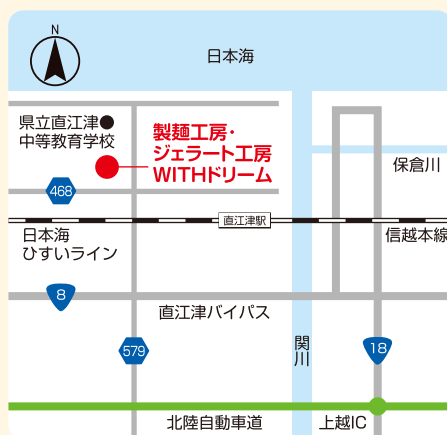

新潟ろうきん
夢咲Club

冬のあったかほっこり♪クーポン

上越市

製麺工房・ジェラート工房 WITHドリーム

ラーメン全品100円引き

有効期限：2021/3/31(水)まで

注意事項:本券1枚につき1名様まで可。

お店の情報

ラーメンは自家製麺の多加水麺でモチモチした食感が特徴です。ジェラートは季節の食材、地域の食材を使用して製造しています。

住所 〒942-0081 上越市五智2丁目526番3号

TEL 025-531-1005

アクセス 北陸自動車道上越ICより車で約10分

営業時間 11:00~15:00

定休日 月曜日(月曜祝日の場合、火曜定休)

駐車場 有(無料)

HP <http://www.joetsu-atago.or.jp/with-dream/>